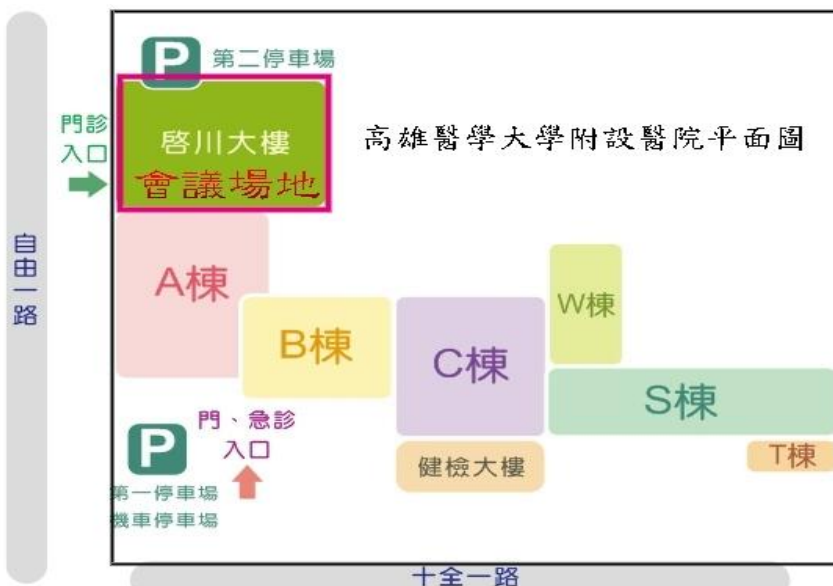

Map Guidance and Parking Lot

經高醫之大眾運輸路線 及 特約停車場

公車	高雄客運
28)	301)
33)	302)
53)	303)
72)	305)
91)	306)
92)	307)
202)	308)
203)	310)
	318)
捷運接駁公車	
紅29)	322)
紅30)	327)
	601)
	602)
	605)
	133)
	139)

- 主要演講廳於啟川大樓六樓第一講堂
- 同步演講廳於啟川大樓六樓第二講堂
- 用餐地點: 地面一樓 B1 美食街

Floor Plan

啟川六樓空間圖

攤位配置圖