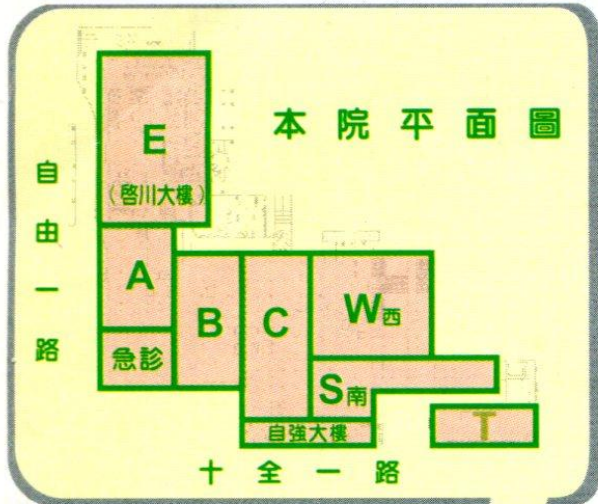

Map Guidance and Parking Lot

經高醫之大眾運輸路線 及 特約停車場

公車	高雄客運
28)	301)
33)	302)
53)	303)
72)	305)
91)	306)
92)	307)
202)	308)
203)	310)
	318)
捷運接駁公車	
紅29)	322)
紅30)	327)
	601)
	602)
	605)
	133)
	139)

- 主要演講廳於啟川大樓六樓第一講堂
- 同步演講廳於啟川大樓六樓第二講堂
- 用餐地點: 地面一樓 B1 美食街

Floor Plan

啟川六樓空間圖

攤位配置圖